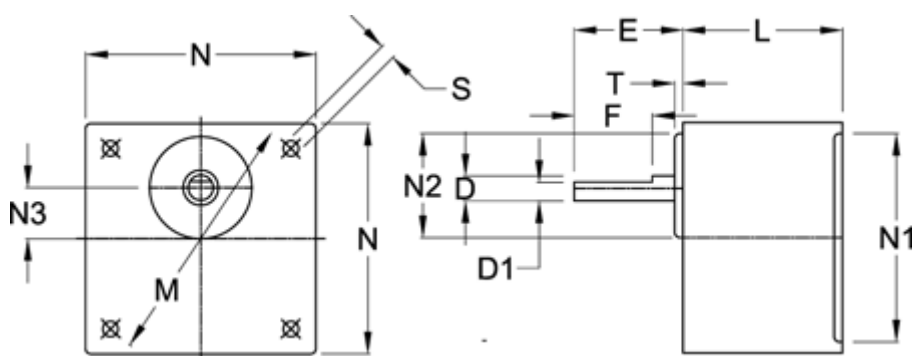

Varenummer: 72006025021
 Beskrivelse: Standardgear 6G25Y I=25
 Indgang fortandet

Mål

D = 8	N2 = 24
D1 = 7	N3 = 10
E = 32	S = 4xø4,5
F = 12	T = 3
L = 40	
M = 70	
N = 60	
N1 = -	